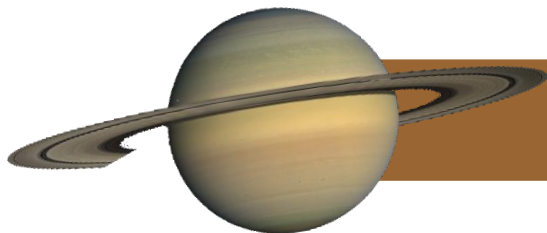

L'astrolabe :

🌐 Rotation : 9 heures et 50 minutes
🌐 Révolution : 11 ans et 315 jours

🌐 : 88 jours
🌐 : 58 jours et 16 heures

🌐 Rotation : 243 jours
🌐 Révolution : 225 jours

🌐 Rotation : 23 heures et 56 minutes
🌐 Révolution : 365 jours

🌐 Rotation : 24 heures et 37 minutes
🌐 Révolution : 687 jours

🌐 Rotation : 10 heures et 30 minutes
🌐 Révolution : 29 ans et 167 jours

🌐 Rotation : 17 heures
🌐 Révolution : 84 ans