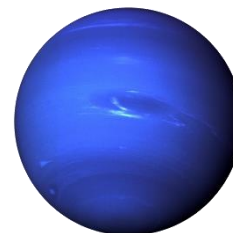

L'astrolabe :

🌐 Rotation : 9 heures et 50 minutes
🌐 Révolution : 11 ans et 315 jours

🌐 : 88 jours
🌐 : 58 jours et 16 heures

🌐 Rotation : 243 jours
🌐 Révolution : 225 jours

🌐 Rotation : 23 heures et 56 minutes
🌐 Révolution : 365 jours